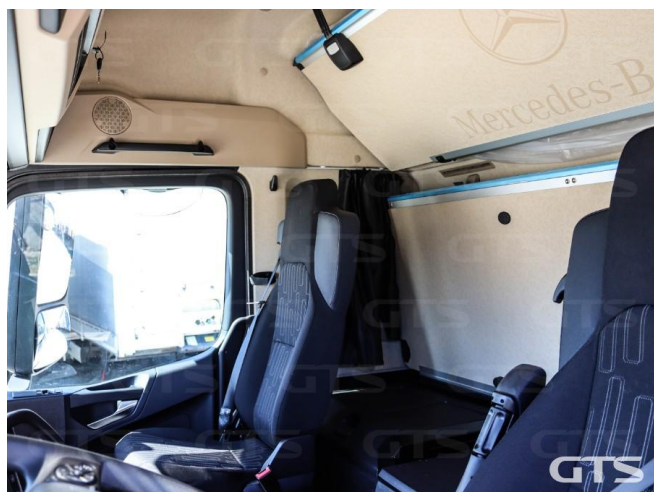

Седельный тягач

Mercedes-Benz Actros 1845 LS

Основные характеристики

Склад: Екатеринбург

Держатель запасного колеса

Пробег: 6336

Колёсная формула: 4x2

Запасное колесо